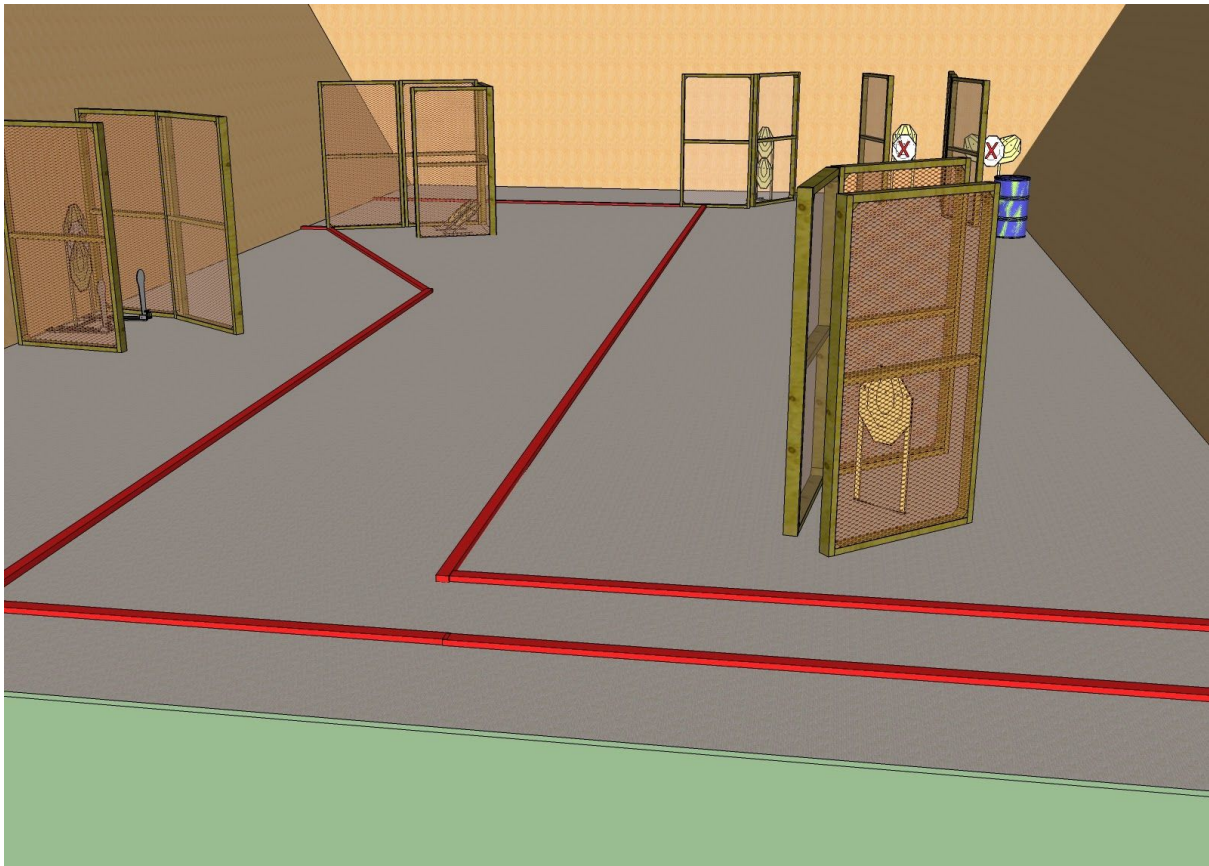

## Lyhyt asema 1, huone 1, yläkerta vasen

Sektorit ovat 90-90-90-90. Taka- ja sivuvallien yläreuna on sinisten seinäkkeiden yläreuna.

Asemalla on 4 IPSC-taulua, lopetuslevy ja N/S-tauluja. Minimilaukausmäärä on 8+1.

Lähtö on ase ladattuna kotelossa, kantapäät merkityissä paikoissa.

Äänimerkistä ammu taulut rajatulta alueelta **vain vahvempaa kättä käyttäen**.

Aika otetaan lopetuslevystä, joka on takana oikealla.

## Keskipitkä asema 2, huone 1, yläkerta vasen

Sektorit ovat 90-90-90-90. Taka- ja sivuvallien yläreuna on sinisten seinäkkeiden yläreuna.

Asemalla on 10 IPSC-ilma-asetaulua, 2 IPSC-ilma-aseininipopperia, lopetuslevy ja N/S-tauluja. Minimilaukausmäärä on 22+1.

Lähtö on ase ladattuna kotelossa, jalka koskettaen oikeanpuoleista sivurikelinjaa.

Äänimerkistä ammu taulut rajatulta alueelta.

Aika otetaan lopetuslevystä, joka on takana keskellä.