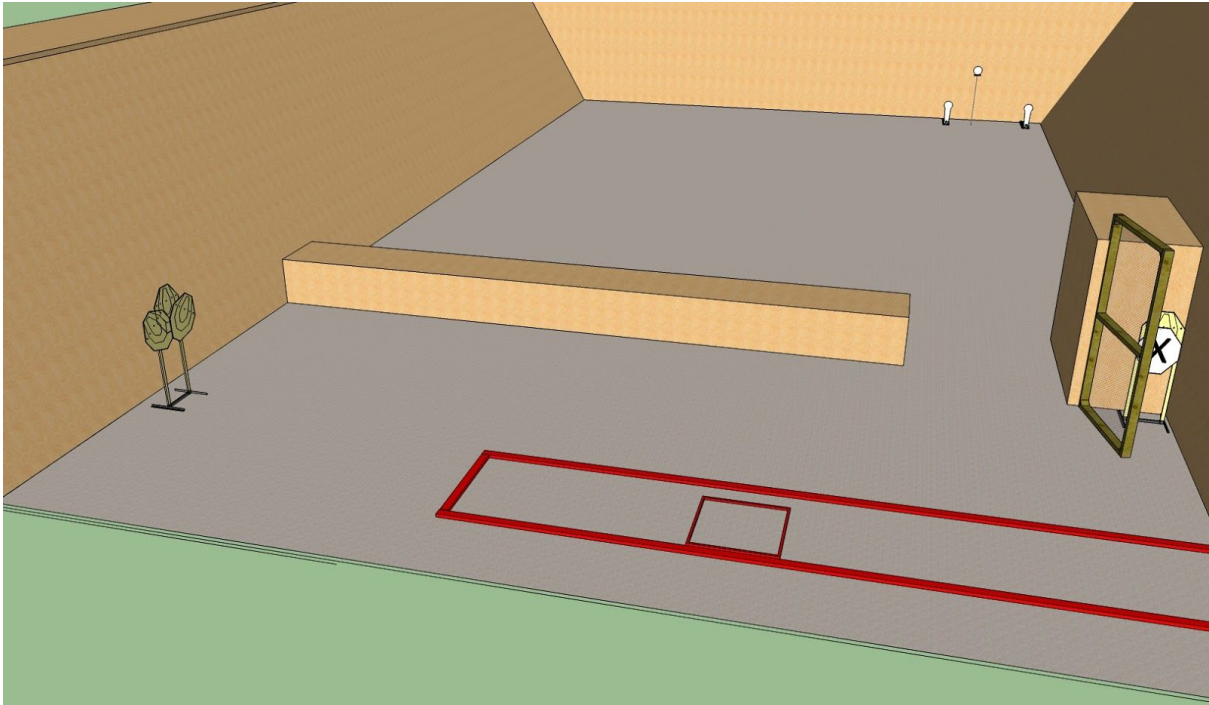

## Pitkä asema 4, huone 2, yläkerta oikea

Sektorit ovat 90-90-90-90. Näkyvää taulua saa ampua. Taka- ja sivuvallien yläreuna on sinisten seinäkkeiden yläreuna.

Asemalla on 13 IPSC-ilma-asetaulua, 5 IPSC-ilma-aseininipopperia, lopetuslevy ja N/S-tauluja. Minimilaukausmäärä on 31+1.

Lähtö on ase ladattuna kotelossa, vapaavalintaisessa paikassa rajatun alueen sisäpuolella.

Äänimerkistä ammu taulut rajatulta alueelta.

Aika otetaan lopetuslevystä, joka on vasemmalla, takana.

Taulujen tulkkaus aloitetaan **ampumasuorituksen aikana**. Kilpailijalla on oikeus nimetä edustaja valvomaan tulkkausta.