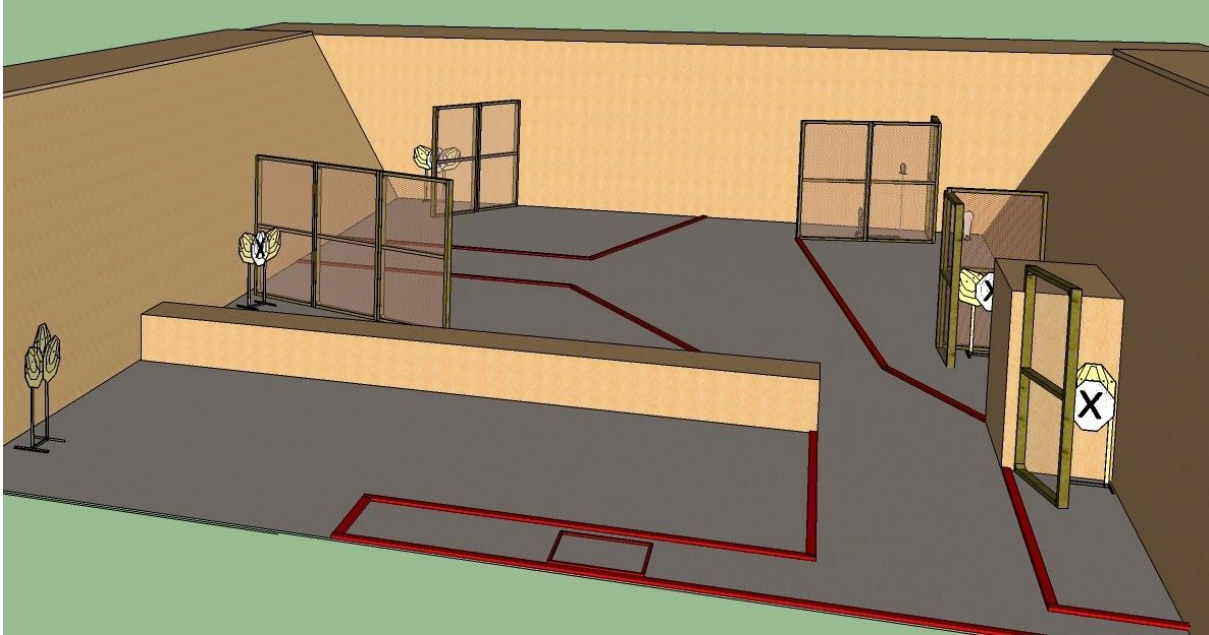

Keskipitkä asema 6, huone 3, kellari

Sektorit ovat 90-90-90-90. Taka- ja sivuvallien yläreuna on seinän ja katon rajassa.

Asemalla on 10 IPSC-ilma-asetaulua, 2 IPSC-ilma-aseininipopperia, lopetuslevy ja N/S-tauluja. Minimilaukausmäärä on 22+1.

Lähtö on ase ladattuna kotelossa, kantapäät merkityissä paikoissa.

Äänimerkistä ammu taulut rajatulta alueelta.

Aika otetaan lopetuslevystä, joka on takana oikealla.

Taulujen tulkkaukseen aloitetaan **ampumasuorituksen aikana**. Kilpailijalla on oikeus nimetä edustaja valvomaan tulkkaukseen.