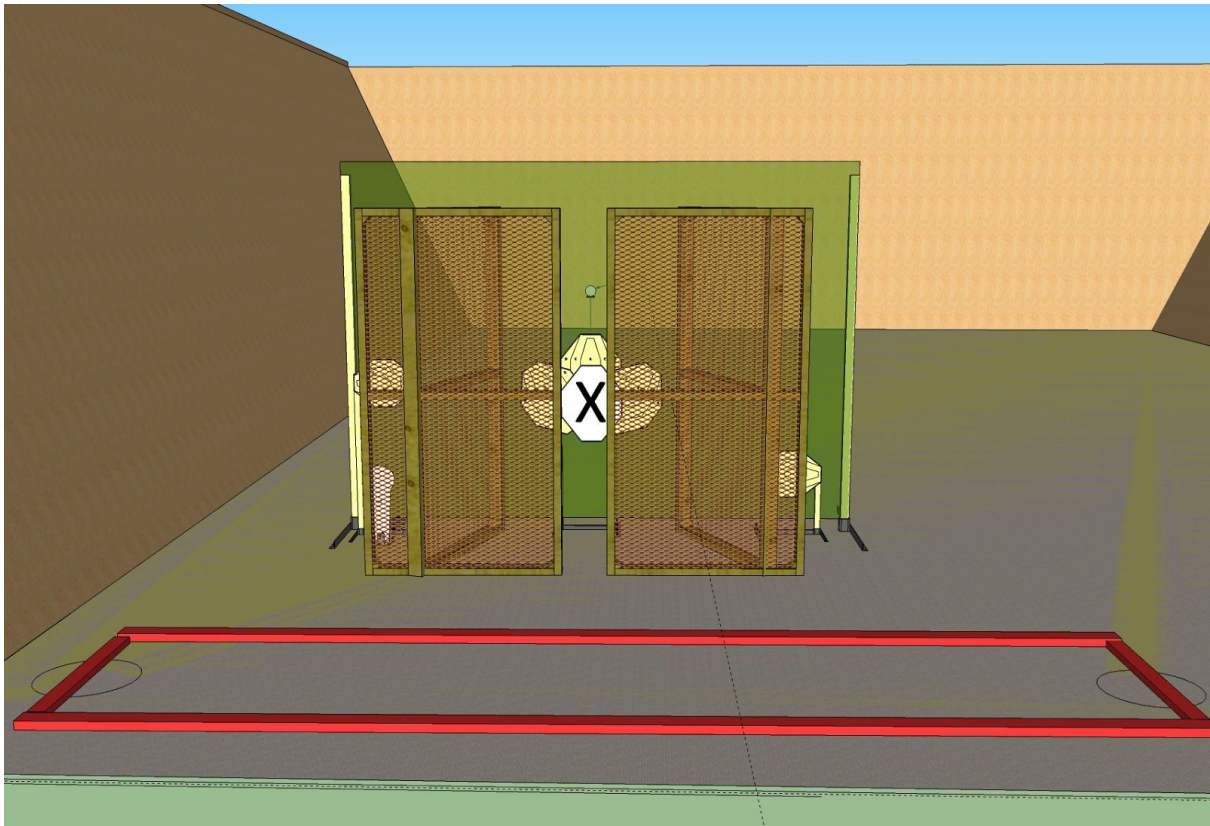

## Keskipitkä asema 2, huone 1, yläkerta vasen

Sektorit ovat 90-90-90-90. Taka- ja sivuvallien yläreuna on sinisten seinäkkeiden yläreuna.

Asemalla on 10 IPSC-ilma-asetaulua, 2 IPSC-ilma-aseininipopperia, lopetuslevy ja N/S-tauluja. Minimilaukausmäärä on 22+1.

Lähtö on ase ladattuna kotelossa, kantapäät merkityissä paikoissa.

Äänimerkistä ammu taulut rajatulta alueelta.

Aika otetaan lopetuslevystä, joka on oikealla, tynnyrin takana.

Taulujen tulkkaus aloitetaan **ampumasuorituksen aikana**. Kilpailijalla on oikeus nimetä edustaja valvomaan tulkkausta.

## Lyhyt asema 3, huone 2, yläkerta oikea

Sektorit ovat 90-90-90-90. Taka- ja sivuvallien yläreuna on sinisten seinäkkeiden yläreuna.

Asemalla on 5 IPSC-ilma-asetaulua, IPSC-ilma-aseminipopperi, lopetuslevy ja N/S-tauluja. Minimilaukausmäärä on 11+1.

Lähtö on ase ladattuna kotelossa, jalka koskettaen oikeanpuoleista sivurikelinjaa.

Äänimerkistä ammu taulut rajatulta alueelta.

Aika otetaan lopetuslevystä, joka on takana keskellä.