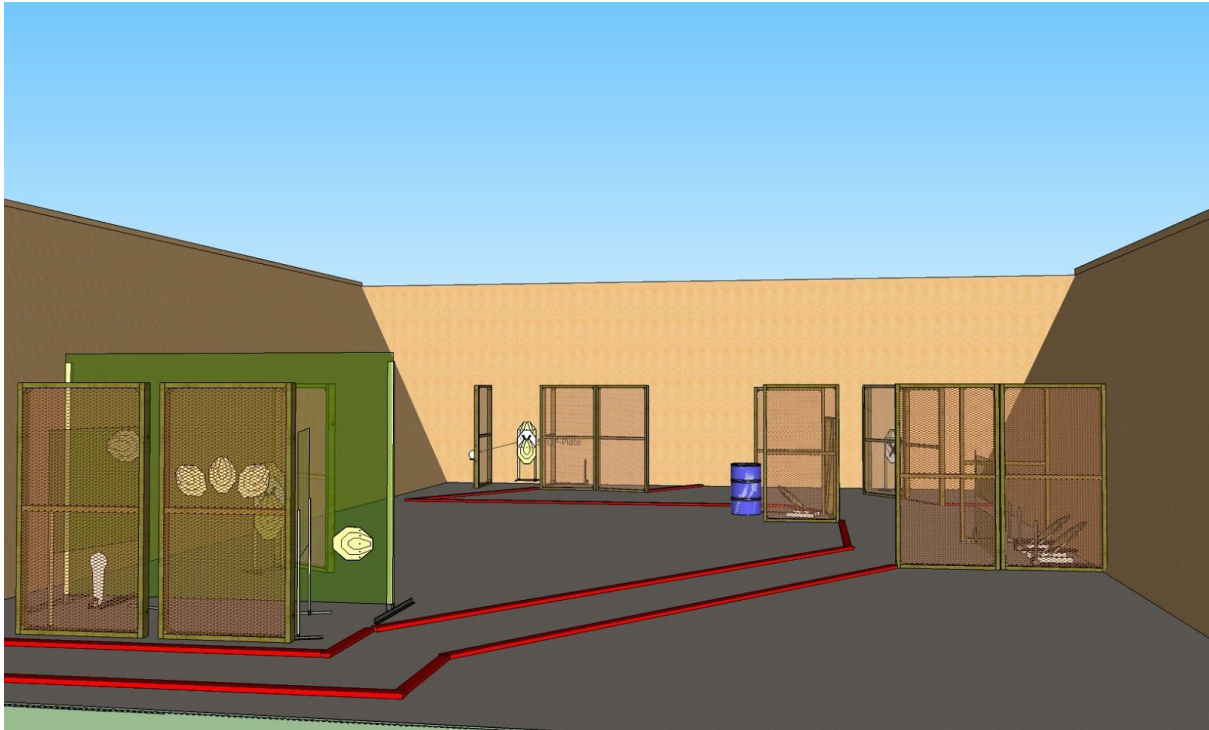

Pitkä asema 4, huone 2, yläkerta oikea

Sektorit ovat 90-90-90-90. Näkyvää taulua saa ampua. Taka- ja sivuvallien yläreuna on sinisten seinäkkeiden yläreuna.

Asemalla on 13 IPSC-ilma-asetaulua, 5 IPSC-ilma-aseininipopperia, lopetuslevy ja N/S-tauluja. Minimilaukausmäärä on 31+1.

Lähtö on ase ladattuna kotelossa, vapaavalintaisessa paikassa rajatun alueen sisäpuolella.

Äänimerkistä ammu taulut rajatulta alueelta.

Aika otetaan lopetuslevystä, joka on vasemmalla, takana.

Taulujen tulkkaus aloitetaan **ampumasuorituksen aikana**. Kilpailijalla on oikeus nimetä edustaja valvomaan tulkkausta.