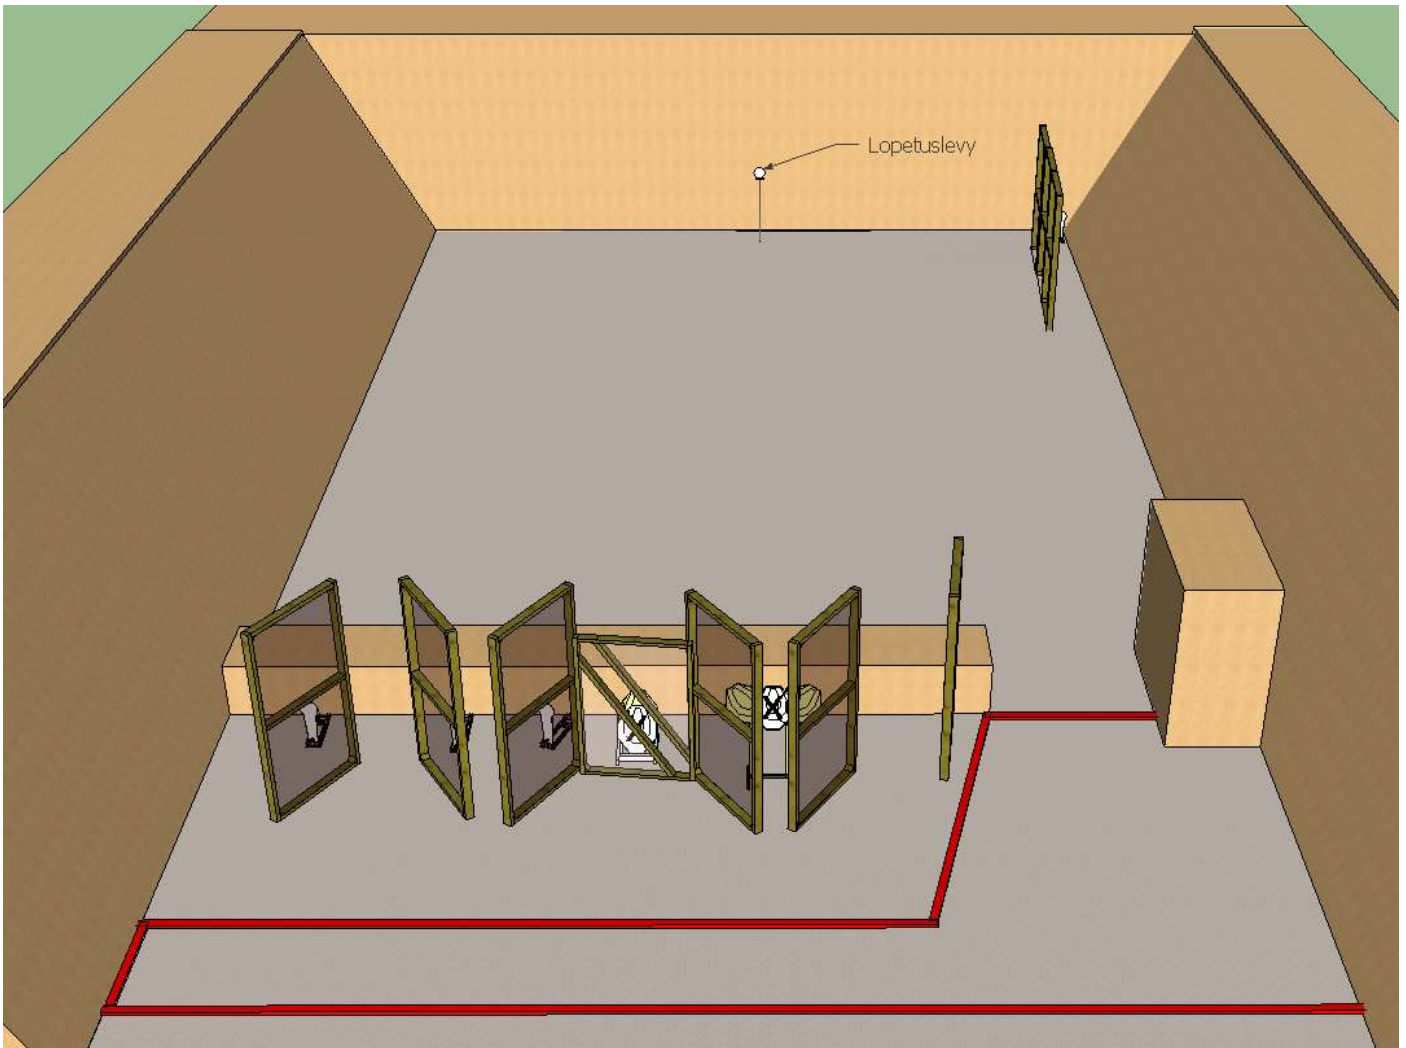

#### Pitkä asema 4

Asemalla on

- 11 IPSC-ilma-asetaulua,
- 9 IPSC-ilma-ase minipopperia,
- lopetuslevy
- N/S – tauluja.

Minimilaukausmäärä on 31+1.

Maksimipisteet 160

Lähtö vapaavalintaisessa paikassa kantapäät koskettaen takarikelinjaa.

### Lyhyt asema 5 (alakerta)

Asemalla on

- 3 IPSC-ilma-asetaulua,
- 4 IPSC-ilma-ase minipopperia,
- lopetuslevy
- N/S – tauluja.

Minimilaukausmäärä on 10+1.

Maksimipisteet 50

Lähtö vapaasti valittavasta paikasta varpaat koskettaen rikelinjaa.