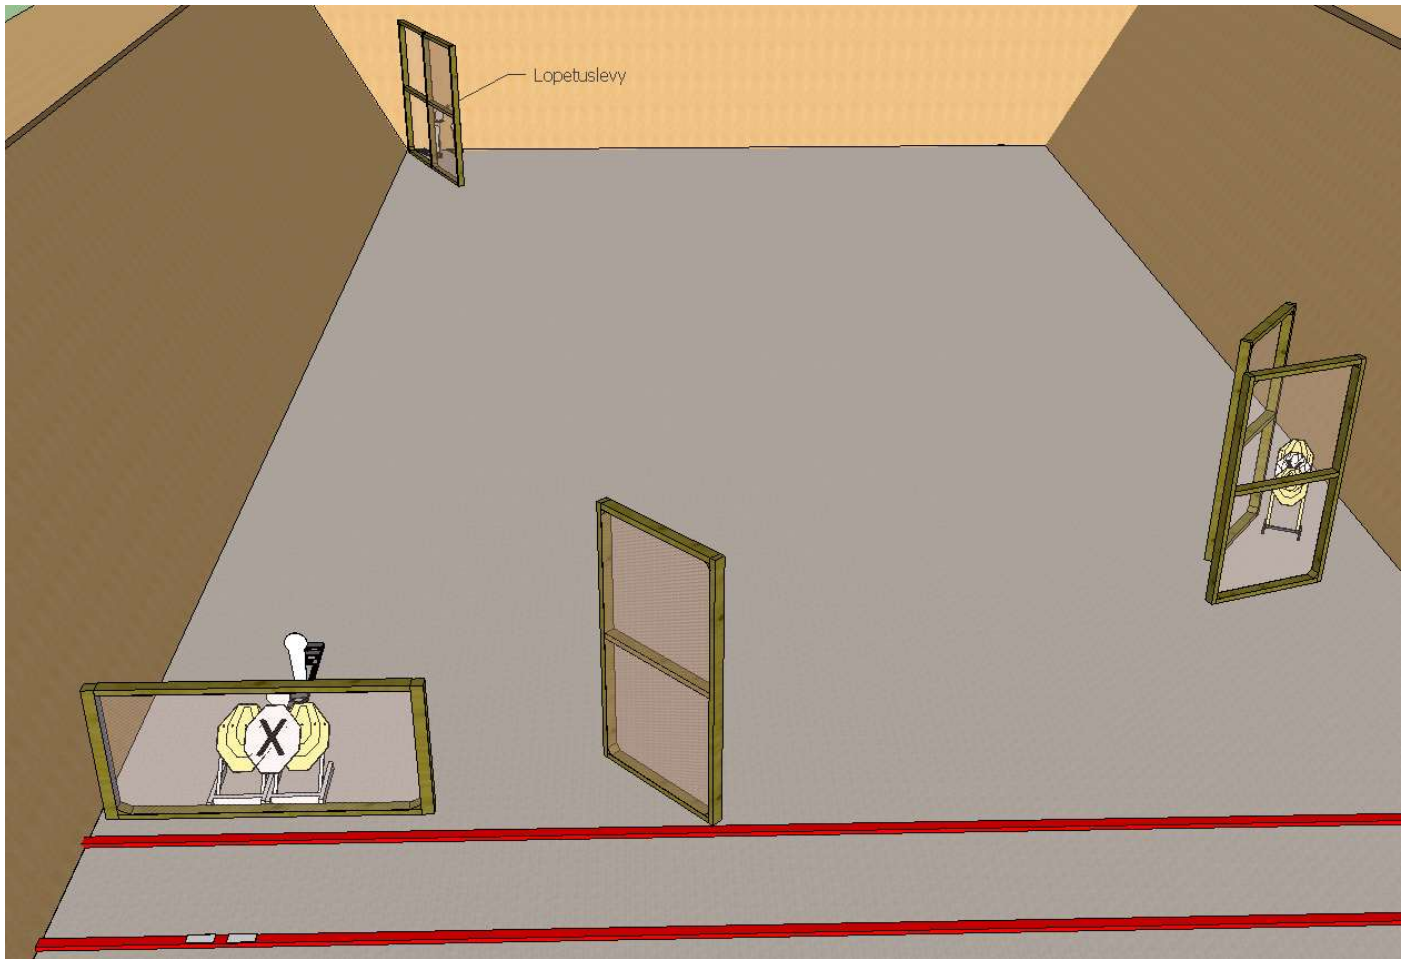

### Lyhyt asema 1

Asemalla on

- 4 IPSC-ilma-asetaulua,
- 4 IPSC-ilma-ase minipopperia,
- lopetuslevy
- N/S – tauluja.

Minimilaukausmäärä on 12+1.

Maksimipisteet 60

Lähtö kenkien kärjet koskettaen rikelinjaa merkityssä paikassa (9 m).

## Keskipitkä asema 2

Asemalla on

- 8 IPSC-ilma-asetaulua,
- 6 IPSC-ilma-ase minipopperia,
- lopetuslevy
- N/S – tauluja.

Minimilaukausmäärä on 22+1.

Maksimipisteet 110 p

Lähtö vapaavalintaisesta paikasta rajatulta alueelta.

### Lyhyt asema 3

Asemalla on

- 4 IPSC-ilma-asetaulua,
- 2 IPSC-ilma-ase minipopperia,
- lopetuslevy
- N/S – tauluja.

Minimilaukausmäärä on 10+1.

Maksimipisteet 50.

Lähtö varpaat koskettaen takarikelinjassa olevia merkkejä, rintamasuunta ampumasuunnasta poispäin.