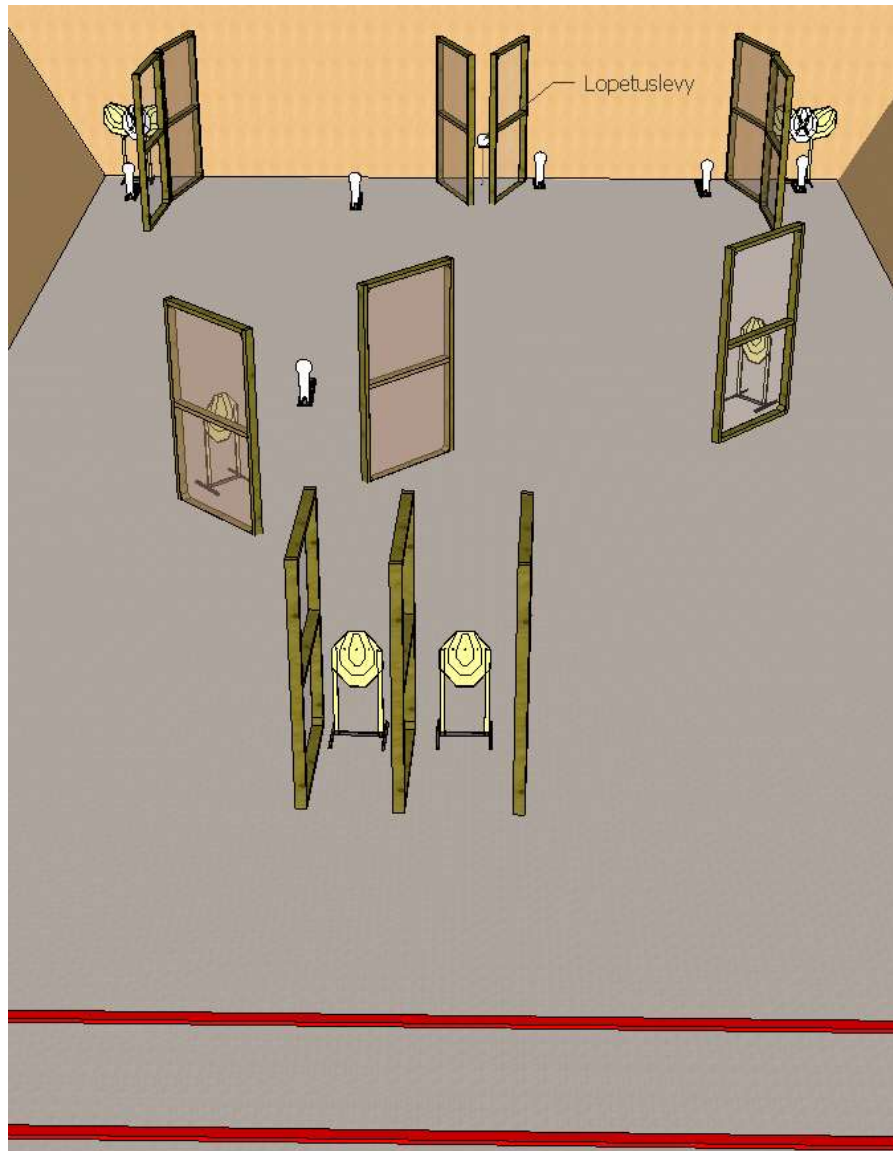

### Lyhyt asema 1

Asemalla on

- 4 IPSC-ilma-asetaulua,
- 4 IPSC-ilma-ase minipopperia,
- lopetuslevy
- N/S – tauluja.

Minimilaukausmäärä on 12+1.

Maksimipisteet 60

Lähtö kenkien kärjet koskettaen rikelinjaa merkityssä paikassa (9 m).

Äänimerkistä ammu taulut rajatulta alueelta.

## Keskipitkä asema 2

Asemalla on

- 8 IPSC-ilma-asetaulua,
- 6 IPSC-ilma-ase minipopperia,
- lopetuslevy
- N/S – tauluja.

Minimilaukausmäärä on 22+1.

Maksimipisteet 110 p

Lähtö vapaavalintaisesta paikasta rajatulta alueelta.