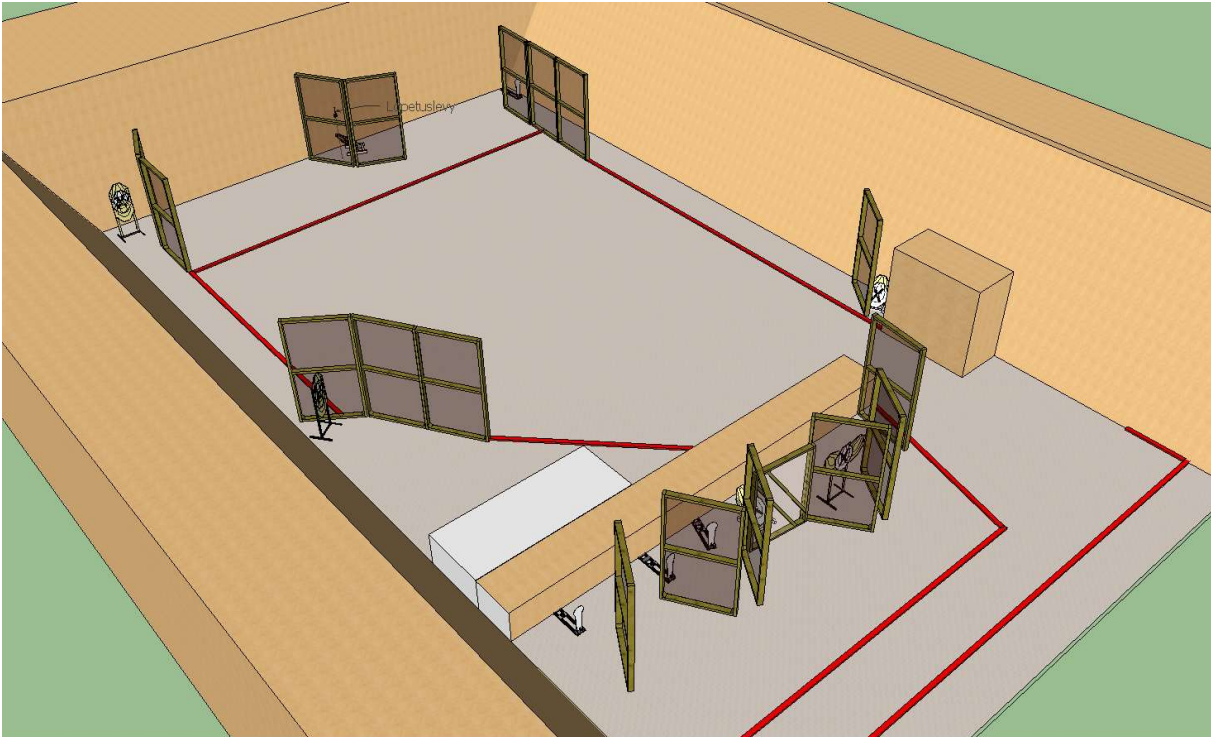

#### Pitkä asema 4

Asemalla on

- 11 IPSC-ilma-asetaulua,
- 9 IPSC-ilma-ase minipopperia,
- lopetuslevy
- N/S – tauluja.

Minimilaukausmäärä on 31+1.

Maksimipisteet 160

Lähtö vapaavalintaisessa paikassa kantapäät koskettaen takarikelinjaa.

### Lyhyt asema 5 (alakerta)

Asemalla on

- 3 IPSC-ilma-asetaulua,
- 4 IPSC-ilma-ase minipopperia,
- lopetuslevy
- N/S – tauluja.

Minimilaukausmäärä on 10+1.

Maksimipisteet 50

Lähtö vapaasti valittavasta paikasta varpaat koskettaen rikelinjaa.

### Keskipitkä asema 6 (alakerta)

Asemalla on

- 9 IPSC-ilma-asetaulua,
- 4 IPSC-ilma-ase minipopperia,
- lopetuslevy
- N/S – tauluja

Minimilaukausmäärä on 22+1.

Maksimipisteet 110

Lähtö vapaasti valittavasta paikasta varpaat koskettaen rikelinjaa.