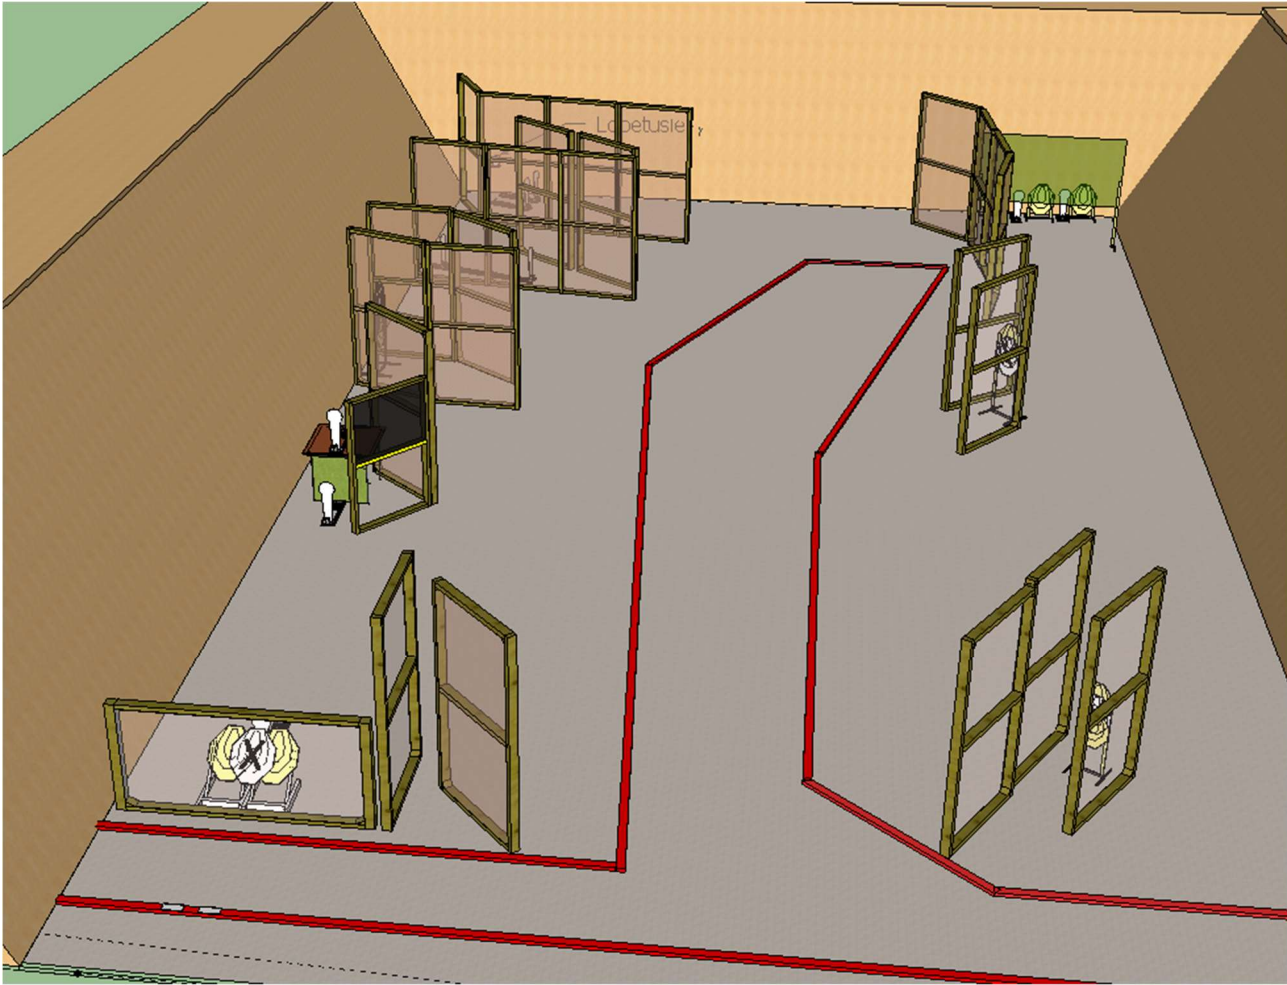

## Keskipitkä asema 2

Asemalla on

- 8 IPSC-ilma-asetaulua,
- 6 IPSC-ilma-ase minipopperia,
- lopetuslevy
- N/S – tauluja.

Minimilaukausmäärä on 22+1.

Maksimipisteet 110 p

Lähtö vapaavalintaisesta paikasta rajatulta alueelta.

### Lyhyt asema 3

Asemalla on

- 4 IPSC-ilma-asetaulua,
- 2 IPSC-ilma-ase minipopperia,
- lopetuslevy
- N/S – tauluja.

Minimilaukausmäärä on 10+1.

Maksimipisteet 50.

Lähtö varpaat koskettaen takarikelinjassa olevia merkkejä, rintamasuunta ampumasuunnasta poispäin.

#### Pitkä asema 4

Asemalla on

- 11 IPSC-ilma-asetaulua,
- 9 IPSC-ilma-ase minipopperia,
- lopetuslevy
- N/S – tauluja.

Minimilaukausmäärä on 31+1.

Maksimipisteet 160

Lähtö vapaavalintaisessa paikassa kantapäät koskettaen takarikelinjaa.

### Lyhyt asema 5 (alakerta)

Asemalla on

- 3 IPSC-ilma-asetaulua,
- 4 IPSC-ilma-ase minipopperia,
- lopetuslevy
- N/S – tauluja.

Minimilaukausmäärä on 10+1.

Maksimipisteet 50

Lähtö vapaasti valittavasta paikasta varpaat koskettaen rikelinjaa.