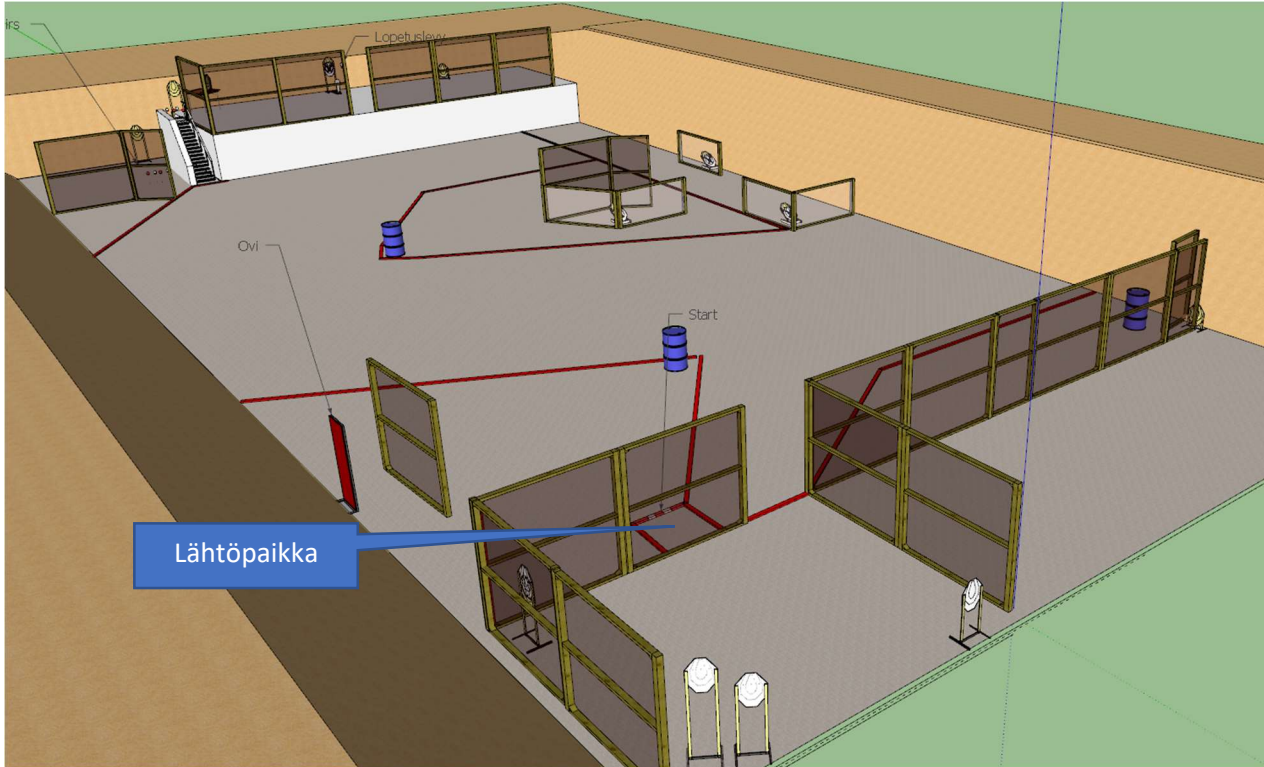

Asema 2, keskipitkä asema

Tervetuloa asemalle kaksi, joka on keskipitkä asema.

Asemalla on:

- 15 IPSC mini/mikrotaulua
- N/S tauluja ja lopetuslevy
- Minimilaukausmäärä on 15+1: HUOM! Tauluista lasketaan vain **YKSI** (paras) osuma!
- Lähtöasento normaalisti seisten, kantapäät koskettaen rikelinjan merkkejä, ase ladattuna kotelossa
- Äänimerkistä, ammu taulut rikelinjoin rajatulta alueelta.
- Poikkeavat sektorit on merkitty punavalkoisella nauhalla, ja sektorit vaihtuvat huoneesta toiseen mennessä.
- **HOT SCORING**

Asema 3, lyhyt asema

Tervetuloa asemalle kolme, joka on lyhyt asema.

Asemalla on:

- 5 IPSC mini/mikrotaulua
- 1 IPSC Action Air minipopperi
- N/S tauluja
- Lopetuslevy

Minimilaukausmäärä on 11+1.

- Lähtöasento normaalisti seisten, kantapäät koskettaen rikelinjan merkkejä, ase ladattuna kotelossa
- Äänimerkistä, ammu taulut rikelinjoin rajatulta alueelta.
- Poikkeavat sektorit on merkitty punavalkoisella nauhalla
- HOT SCORING

Asema 4, lyhyt asema

Tervetuloa asemalle neljä, joka on lyhyt asema.

Asemalla on:

- 5 IPSC mini/mikrotaulua
- 1 IPSC Action Air minipopperi
- Lopetuslevy

Minimilaukausmäärä on 11+1.

- Lähtöasento normaalisti seisten, kantapäät koskettaen rikelinjan merkkejä, ase ladattuna kotelossa
- Äänimerkistä, ammu taulut rikelinjoin rajatulta alueelta.
- Poikkeavat sektorit on merkitty punavalkoisella nauhalla, ja sektorit vaihtuvat huoneesta toiseen mennessä.
- HOT SCORING

Kuvaan merkitty ovi ei ole käytössä ja se on ampuma-alueen ulkopuolella.

Asema 5, pitkä asema

Tervetuloa asemalle viisi, joka on pitkä asema.

Asemalla on:

- 13 IPSC minitaulua,
- 1 IPSC Action Air minipopperi
- 4 IPSC Action Air levyä,
- N/S tauluja ja -levyjä
- Lopetuslevy