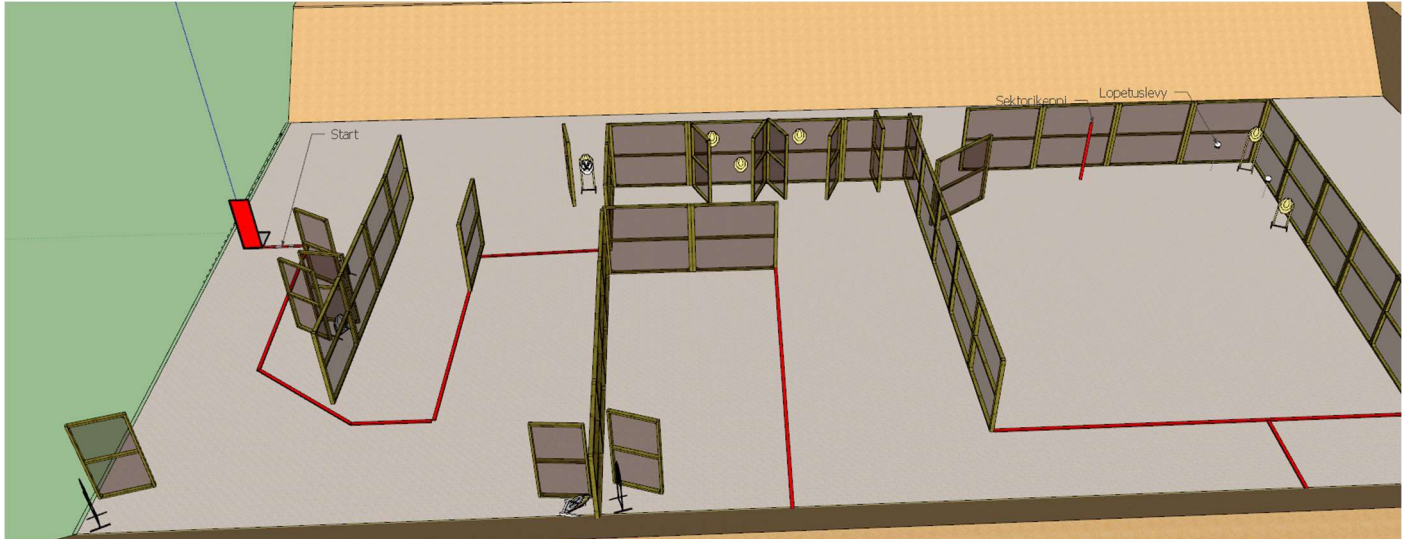

Asema 6, keskipitkä asema

Tervetuloa asemalle kuusi, joka on keskipitkä asema.

Asemalla on

- 10 IPSC mini/mikrotaulua
- 3 IPSC Action Air minipoppereita
- N/S tauluja
- Lopetuslevy

Minimilaukausmäärä on 23+1

- Lähtöasento normaalisti seisten, kantapäät koskettaen rikelinjan merkkejä, ase ladattuna kotelossa
- Äänimerkistä, ammu taulut rikelinjoin rajatulta alueelta.
- Poikkeavat sektorit on merkitty punavalkoisella nauhalla, ja sektorit vaihtuvat huoneesta toiseen mennessä.
- HOT SCORING

Asema 7, keskipitkä asema

Tervetuloa asemalle seitsemän, joka on keskipitkä asema.

Asemalla on

- 10 IPSC mini/mikrotaulua
- 1 IPSC Action Air levy
- N/S tauluja
- Lopetuslevy

Minimilaukausmäärä on 21+1

- Lähtöasento normaalisti seisten, kantapäät koskettaen rikelinjan merkkejä, ase ladattuna kotelossa
- Äänimerkistä, ammu taulut rikelinjoin rajatulta alueelta.
- Poikkeavat sektorit on merkitty punavalkoisella nauhalla, ja sektorit vaihtuvat huoneesta toiseen mennessä.
- HOT SCORING