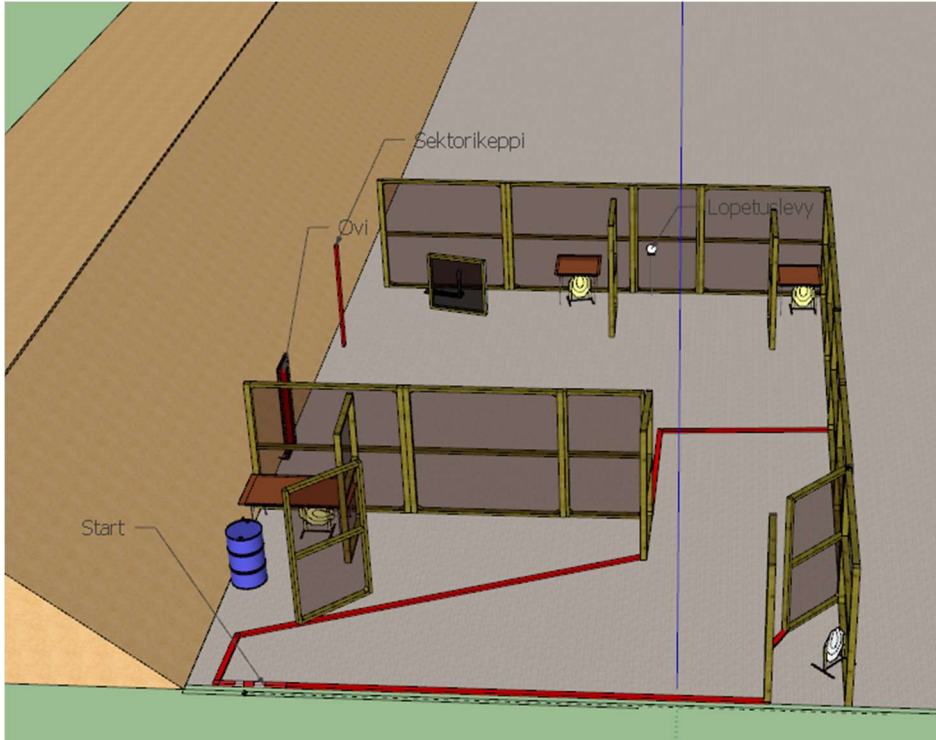

Asema 2, keskipitkä asema

Tervetuloa asemalle kaksi, joka on keskipitkä asema.

Asemalla on:

- 15 IPSC mini/mikrotaulua
- N/S tauluja ja lopetuslevy
- Minimilaukausmäärä on 15+1: HUOM! Tauluista lasketaan vain **YKSI** (paras) osuma!
- Lähtöasento normaalisti seisten, kantapäät koskettaen rikelinjan merkkejä, ase ladattuna kotelossa
- Äänimerkistä, ammu taulut rikelinjoin rajatulta alueelta.
- Poikkeavat sektorit on merkitty punavalkoisella nauhalla, ja sektorit vaihtuvat huoneesta toiseen mennessä.
- **HOT SCORING**

Asema 3, lyhyt asema

Tervetuloa asemalle kolme, joka on lyhyt asema.

Asemalla on:

- 5 IPSC mini/mikrotaulua
- 1 IPSC Action Air minipopperi
- N/S tauluja
- Lopetuslevy

Minimilaukausmäärä on 11+1.

- Lähtöasento normaalisti seisten, kantapäät koskettaen rikelinjan merkkejä, ase ladattuna kotelossa
- Äänimerkistä, ammu taulut rikelinjoin rajatulta alueelta.
- Poikkeavat sektorit on merkitty punavalkoisella nauhalla
- HOT SCORING

Asema 4, lyhyt asema

Tervetuloa asemalle neljä, joka on lyhyt asema.

Asemalla on:

- 5 IPSC mini/mikrotaulua
- 1 IPSC Action Air minipopperi
- Lopetuslevy

Minimilaukausmäärä on 11+1.

- Lähtöasento normaalisti seisten, kantapäät koskettaen rikelinjan merkkejä, ase ladattuna kotelossa
- Äänimerkistä, ammu taulut rikelinjoin rajatulta alueelta.
- Poikkeavat sektorit on merkitty punavalkoisella nauhalla, ja sektorit vaihtuvat huoneesta toiseen mennessä.
- HOT SCORING

Kuvaan merkitty ovi ei ole käytössä ja se on ampuma-alueen ulkopuolella.

Asema 5, pitkä asema

Tervetuloa asemalle viisi, joka on pitkä asema.

Asemalla on:

- 13 IPSC minitaulua,
- 1 IPSC Action Air minipopperi
- 4 IPSC Action Air levyä,
- N/S tauluja ja -levyjä
- Lopetuslevy