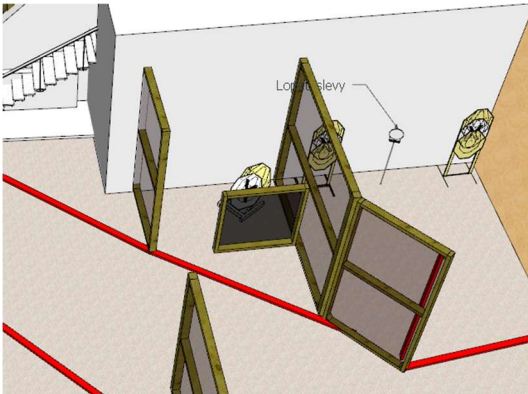

Asema 6, keskipitkä asema

Tervetuloa asemalle kuusi, joka on keskipitkä asema.

Asemalla on

- 10 IPSC mini/mikrotaulua
- 3 IPSC Action Air minipoppereita
- N/S tauluja
- Lopetuslevy

Minimilaukausmäärä on 23+1

- Lähtöasento normaalisti seisten, kantapäät koskettaen rikelinjan merkkejä, ase ladattuna kotelossa
- Äänimerkistä, ammu taulut rikelinjoin rajatulta alueelta.
- Poikkeavat sektorit on merkitty punavalkoisella nauhalla, ja sektorit vaihtuvat huoneesta toiseen mennessä.
- HOT SCORING