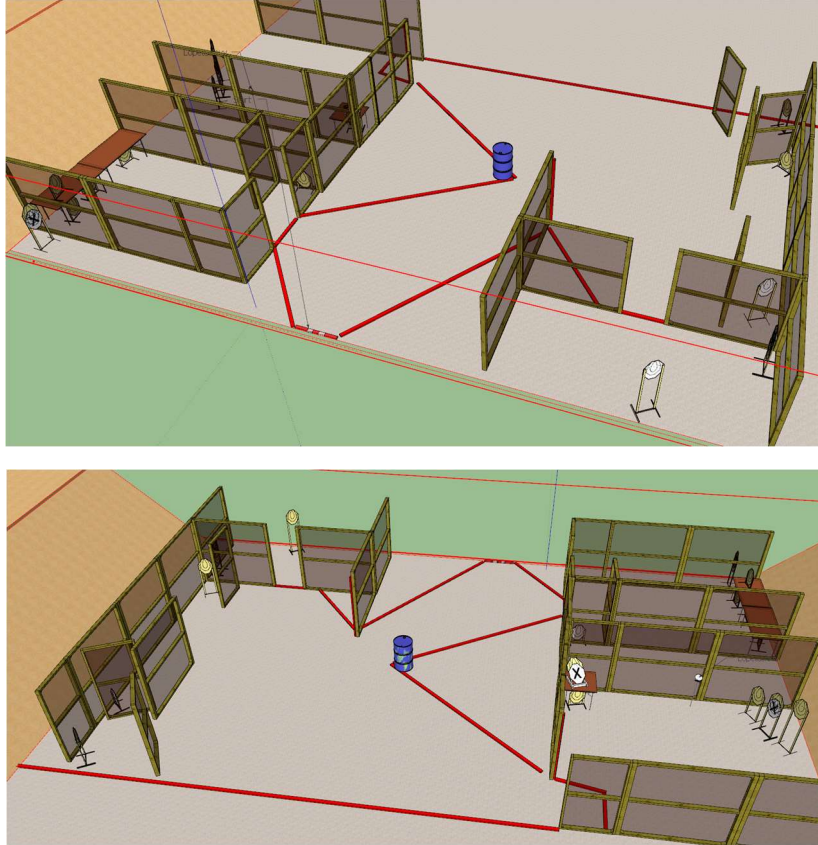

Tervetuloa asemalle yksi, joka on pitkä asema.

Asemalla on:

- 15 IPSC minitaulua
- N/S tauluja ja lopetuslevy
- Minimilaukausmäärä on 30+1
- Lähtöasento normaalisti seisten, kantapäät koskettaen rikelinjan merkkejä, ase ladattuna kotelossa
- Äänimerkistä, ammu taulut rikelinjoin rajatulta alueelta.
- Poikkeavat sektorit on merkitty punavalkoisella nauhalla. Oranssin merkin jälkeen sektorit ovat 90-90-90-90.
- HOT SCORING

Asema 2, keskipitkä asema

Tervetuloa asemalle kaksi, joka on keskipitkä asema.

Asemalla on:

- 15 IPSC mini/mikrotaulua
- N/S tauluja ja lopetuslevy
- Minimilaukausmäärä on 15+1: HUOM! Tauluista lasketaan vain **YKSI** (paras) osuma!
- Lähtöasento normaalisti seisten, kantapäät koskettaen rikelinjan merkkejä, ase ladattuna kotelossa
- Äänimerkistä, ammu taulut rikelinjoin rajatulta alueelta.
- Poikkeavat sektorit on merkitty punavalkoisella nauhalla, ja sektorit vaihtuvat huoneesta toiseen mennessä.
- **HOT SCORING**

Asema 3, lyhyt asema

Tervetuloa asemalle kolme, joka on lyhyt asema.

Asemalla on:

- 5 IPSC mini/mikrotaulua
- 1 IPSC Action Air minipopperi
- N/S tauluja
- Lopetuslevy

Minimilaukausmäärä on 11+1.

- Lähtöasento normaalisti seisten, kantapäät koskettaen rikelinjan merkkejä, ase ladattuna kotelossa
- Äänimerkistä, ammu taulut rikelinjoin rajatulta alueelta.
- Poikkeavat sektorit on merkitty punavalkoisella nauhalla
- HOT SCORING

Asema 4, lyhyt asema

Tervetuloa asemalle neljä, joka on lyhyt asema.

Asemalla on:

- 5 IPSC mini/mikrotaulua
- 1 IPSC Action Air minipopperi
- Lopetuslevy

Minimilaukausmäärä on 11+1.

- Lähtöasento normaalisti seisten, kantapäät koskettaen rikelinjan merkkejä, ase ladattuna kotelossa
- Äänimerkistä, ammu taulut rikelinjoin rajatulta alueelta.
- Poikkeavat sektorit on merkitty punavalkoisella nauhalla, ja sektorit vaihtuvat huoneesta toiseen mennessä.
- HOT SCORING