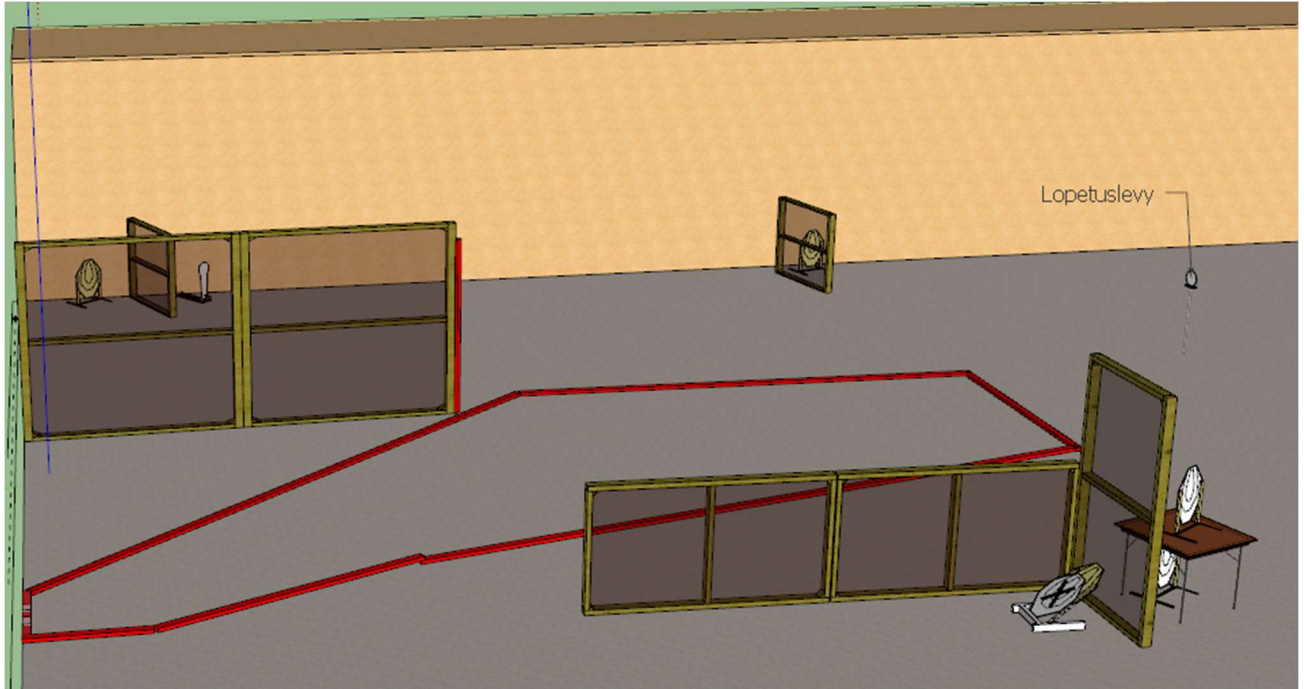

Tervetuloa asemalle yksi, joka on pitkä asema.

Asemalla on:

- 15 IPSC minitaulua
- N/S tauluja ja lopetuslevy
- Minimilaukausmäärä on 30+1
- Lähtöasento normaalisti seisten, kantapäät koskettaen rikelinjan merkkejä, ase ladattuna kotelossa
- Äänimerkistä, ammu taulut rikelinjoin rajatulta alueelta.
- Poikkeavat sektorit on merkitty punavalkoisella nauhalla. Oranssin merkin jälkeen sektorit ovat 90-90-90-90.
- HOT SCORING

Asema 2, keskipitkä asema

Tervetuloa asemalle kaksi, joka on keskipitkä asema.

Asemalla on:

- 15 IPSC mini/mikrotaulua
- N/S tauluja ja lopetuslevy
- Minimilaukausmäärä on 15+1: HUOM! Tauluista lasketaan vain **YKSI** (paras) osuma!
- Lähtöasento normaalisti seisten, kantapäät koskettaen rikelinjan merkkejä, ase ladattuna kotelossa
- Äänimerkistä, ammu taulut rikelinjoin rajatulta alueelta.
- Poikkeavat sektorit on merkitty punavalkoisella nauhalla, ja sektorit vaihtuvat huoneesta toiseen mennessä.
- **HOT SCORING**

Asema 3, lyhyt asema

Tervetuloa asemalle kolme, joka on lyhyt asema.

Asemalla on:

- 5 IPSC mini/mikrotaulua
- 1 IPSC Action Air minipopperi
- N/S tauluja
- Lopetuslevy

Minimilaukausmäärä on 11+1.

- Lähtöasento normaalisti seisten, kantapäät koskettaen rikelinjan merkkejä, ase ladattuna kotelossa
- Äänimerkistä, ammu taulut rikelinjoin rajatulta alueelta.
- Poikkeavat sektorit on merkitty punavalkoisella nauhalla
- HOT SCORING

Asema 4, lyhyt asema

Tervetuloa asemalle neljä, joka on lyhyt asema.

Asemalla on:

- 5 IPSC mini/mikrotaulua
- 1 IPSC Action Air minipopperi
- Lopetuslevy

Minimilaukausmäärä on 11+1.

- Lähtöasento normaalisti seisten, kantapäät koskettaen rikelinjan merkkejä, ase ladattuna kotelossa
- Äänimerkistä, ammu taulut rikelinjoin rajatulta alueelta.
- Poikkeavat sektorit on merkitty punavalkoisella nauhalla, ja sektorit vaihtuvat huoneesta toiseen mennessä.
- HOT SCORING