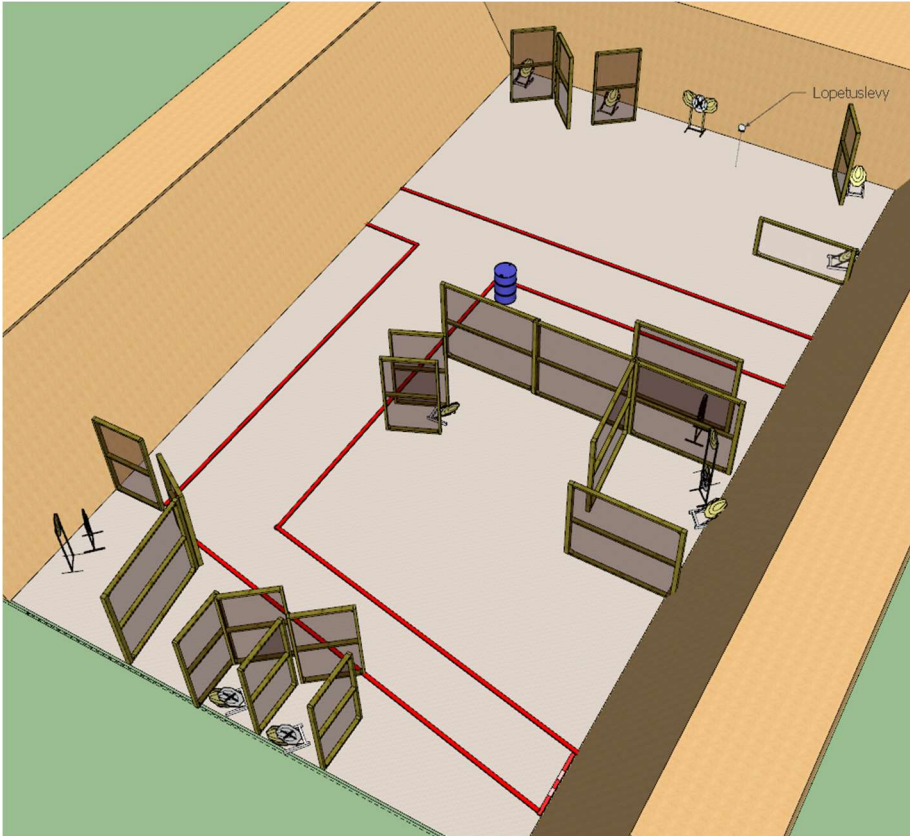

Tervetuloa asemalle yksi, joka on pitkä asema.

Asemalla on:

- 15 IPSC minitaulua
- N/S tauluja ja lopetuslevy
- Minimilaukausmäärä on 30+1
- Lähtöasento normaalisti seisten, kantapäät koskettaen rikelinjan merkkejä, ase ladattuna kotelossa
- Äänimerkistä, ammu taulut rikelinjoin rajatulta alueelta.
- Poikkeavat sektorit on merkitty punavalkoisella nauhalla. Oranssin merkin jälkeen sektorit ovat 90-90-90-90.
- HOT SCORING

Asema 2, keskipitkä asema

Tervetuloa asemalle kaksi, joka on keskipitkä asema.

Asemalla on:

- 15 IPSC mini/mikrotaulua
- N/S tauluja ja lopetuslevy
- Minimilaukausmäärä on 15+1: HUOM! Tauluista lasketaan vain **YKSI** (paras) osuma!
- Lähtöasento normaalisti seisten, kantapäät koskettaen rikelinjan merkkejä, ase ladattuna kotelossa
- Äänimerkistä, ammu taulut rikelinjoin rajatulta alueelta.
- Poikkeavat sektorit on merkitty punavalkoisella nauhalla, ja sektorit vaihtuvat huoneesta toiseen mennessä.
- **HOT SCORING**

Asema 3, lyhyt asema

Tervetuloa asemalle kolme, joka on lyhyt asema.

Asemalla on:

- 5 IPSC mini/mikrotaulua
- 1 IPSC Action Air minipopperi
- N/S tauluja
- Lopetuslevy

Minimilaukausmäärä on 11+1.

- Lähtöasento normaalisti seisten, kantapäät koskettaen rikelinjan merkkejä, ase ladattuna kotelossa
- Äänimerkistä, ammu taulut rikelinjoin rajatulta alueelta.
- Poikkeavat sektorit on merkitty punavalkoisella nauhalla
- HOT SCORING

Asema 4, lyhyt asema

Tervetuloa asemalle neljä, joka on lyhyt asema.

Asemalla on:

- 5 IPSC mini/mikrotaulua
- 1 IPSC Action Air minipopperi
- Lopetuslevy

Minimilaukausmäärä on 11+1.

- Lähtöasento normaalisti seisten, kantapäät koskettaen rikelinjan merkkejä, ase ladattuna kotelossa
- Äänimerkistä, ammu taulut rikelinjoin rajatulta alueelta.
- Poikkeavat sektorit on merkitty punavalkoisella nauhalla, ja sektorit vaihtuvat huoneesta toiseen mennessä.
- HOT SCORING